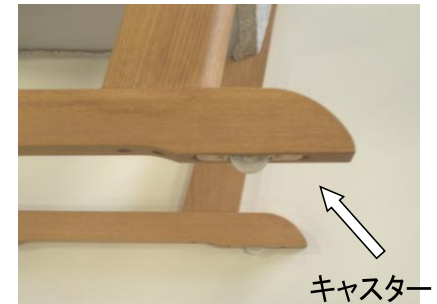

木質感を活かしたゆったり ダイニングセット

○主な仕様
主材:天板オーク材
塗装色:OMO色
張り地:レザー・L-1818

オーク材

材質は、木質感を味わせる、
オーク材を使用。

出し入れ
ラクラク

出し入れにスムーズなキャスターで
女性や子供もラクラク動かせます。

集 1802T (OAK) 6点セット

| 商品名 | サイズ (cm) | 上代 | |
|---------------|------------------|----------|----|
| 180 2T (OAK) | W180×D90×H70 | ¥99,000 | ×1 |
| 2772 AC (OAK) | W60×D57×H80 (43) | ¥32,000 | ×2 |
| 2772 C (OAK) | W49×D57×H80 (43) | ¥28,000 | ×2 |
| 150ベンチ (OAK) | W150×D40×H43 | ¥35,000 | ×1 |
| | 6点セット上代 | ¥254,000 | |

選べる
サイズ

テーブルサイズは
2サイズオーダーできます。

選べる
カラー

張り地色がサンプルより
オーダーできます。(6色対応)

| | | | |
|------|--------------|--------------|---------|
| 別注対応 | 165 2T (OAK) | W165×D90×H70 | ¥98,000 |
| | 150 2T (OAK) | W150×D90×H70 | ¥96,000 |